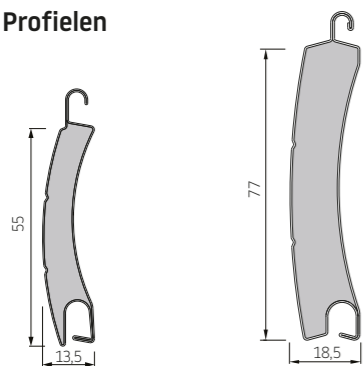

Profielen

AR-55

AG-77

Geleiders

GRM 66x27E

PP66
alleen voor kasten
150 t/m 205

GRM 75x27E

PP75
alleen voor kasten
250 en 300

Console *

RC 205	BxH 189 x 189
RC 250/S	BxH 227 x 230
RC 250	BxH 197 x 222
RC 300	BxH 221 x 273

* Bij een console is het niet mogelijk een motor met obstakel detectie te gebruiken

Kleuren

	wit 9016	grijs 7028	zilver 9006	licht bruin 8014	creme 1015	licht beige 1013	roodwijn 3004	spar-groen 6009	anthraciet 7016	cremewit 9001	donker beige 2019	donker bruin 8019	staal blauw 5011	zwart 9011	brons	gouden eiken
Kleur nr	1	3	8	2	23	4	7	15	13	21	24	22	26	10	29	19
KAST SK 45																
180	•	•	•	•	+10%	•	+10%	+10%	•	•	•	•	+10%			
205	•	•	•	•	+10%	•	+10%	+10%	•	•	•	•	+10%			
250	•	•	•	•	+10%	•	+10%	+10%	•	•	•	•	+10%			
300	•	•	•	•	+10%	•	+10%	+10%	•	•	•	•	+10%			
360	•	•	•	•	+10%	•	+10%	+10%	•	•	•	•	+10%			
LAMELLEN																
AR-55	•	•	•	•	•	•	+5%	+5%	•	•	•	•	+10%	+10%	+10%	
AG-77	•	•	•	•	•	•	+10%	+5%	+5%	•	•	•	+5%	+10%	+10%	
GELEIDERS																
GR66X27E	•	•	•	•	+10%	•	+10%	+10%	•	•	•	•	+10%			+10%
GR75X27E	•	•	•	•	+10%	•	+10%	+10%	•	•	•	•	+10%			+10%
GR90X34E	•	•	•	•	+10%	•	+10%	+10%	•	•	•	•	+10%	•		+10%