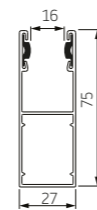

Profielen

AR-55

AG-77

Geleiders

GRM 66x27E

PP66
alleen voor kasten
150 t/m 205

GRM 75x27E

PP75
alleen voor kasten
250 en 300

Console *

RC 205	BxH 189 x 189
RC 250/S	BxH 227 x 230
RC 250	BxH 197 x 222
RC 300	BxH 221 x 273

* Bij een console is het niet mogelijk een motor met obstakel detectie te gebruiken

Kleuren

	wit 9016	grijs 7028	zilver 9006	licht bruin 8014	creme 1015	licht beige 1013	roodwijn 3004	spar-groen 6009	anthraciet 7016	cremewit 9001	donker beige 2019	donker bruin 8019	staal blauw 5011	zwart 9011	brons	gouden eiken
Kleur nr	1	3	8	2	23	4	7	15	13	21	24	22	26	10	29	19
KAST SK 45																
180	•	•	•	•	+10%	•	+10%	+10%	•	•	•	•	+10%			
205	•	•	•	•	+10%	•	+10%	+10%	•	•	•	•	+10%			
250	•	•	•	•	+10%	•	+10%	+10%	•	•	•	•	+10%			
300	•	•	•	•	+10%	•	+10%	+10%	•	•	•	•	+10%			
360	•	•	•	•	+10%	•	+10%	+10%	•	•	•	•	+10%			
LAMELLEN																
AR-55	•	•	•	•	•	•	+5%	+5%	•	•	•	•	+10%	+10%	+10%	
AG-77	•	•	•	•	•	•	+10%	+5%	+5%	•	•	•	+5%	+10%	+10%	
GELEIDERS																
GR66X27E	•	•	•	•	+10%	•	+10%	+10%	•	•	•	•	+10%			+10%
GR75X27E	•	•	•	•	+10%	•	+10%	+10%	•	•	•	•	+10%			+10%
GR90X34E	•	•	•	•	+10%	•	+10%	+10%	•	•	•	•	+10%	•		+10%