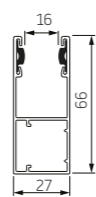

Profielen

AR-55

AG-77

Geleiders

GRM 66x27E

PP66
alleen voor kasten
150 t/m 205

GRM 75x27E

PP75
alleen voor kasten
250 en 300

Console *

RC 205	BxH 189 x 189
RC 250/S	BxH 227 x 230
RC 250	BxH 197 x 222
RC 300	BxH 221 x 273

* Bij een console is het niet mogelijk een motor met obstakel detectie te gebruiken

Kleuren

	wit 9016	grijs 7028	zilver 9006	licht bruin 8014	creme 1015	licht beige 1013	roodwijn 3004	spar-groen 6009	anthraciet 7016	cremewit 9001	donker beige 2019	donker bruin 8019	staal blauw 5011	zwart 9011	brons	gouden eiken
Kleur nr	1	3	8	2	23	4	7	15	13	21	24	22	26	10	29	19
KAST SK 45																
180	•	•	•	•	+10%	•	+10%	+10%	•	•	•	•	+10%			
205	•	•	•	•	+10%	•	+10%	+10%	•	•	•	•	+10%			
250	•	•	•	•	+10%	•	+10%	+10%	•	•	•	•	+10%			
300	•	•	•	•	+10%	•	+10%	+10%	•	•	•	•	+10%			
360	•	•	•	•	+10%	•	+10%	+10%	•	•	•	•	+10%			
LAMELLEN																
AR-55	•	•	•	•	•	•	+5%	+5%	•	•	•	•	+10%	+10%	+10%	
AG-77	•	•	•	•	•	•	+10%	+5%	+5%	•	•	•	+5%	+10%	+10%	
GELEIDERS																
GR66X27E	•	•	•	•	+10%	•	+10%	+10%	•	•	•	•	+10%			+10%
GR75X27E	•	•	•	•	+10%	•	+10%	+10%	•	•	•	•	+10%			+10%
GR90X34E	•	•	•	•	+10%	•	+10%	+10%	•	•	•	•	+10%	•		+10%