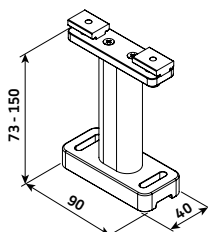

Max afmetingen:
600 x 500 cm

Bediening:
elektrisch

Muursteunen

Muursteunen

Opbouw montage

Montage elementen voor geleiders

Onderlat

Geleider

Steun

Matera Pergola - met steunpalen – algemene kenmerken

Type:
**Matera Pergola
met steunpalen**

Max afmetingen:
600 x 500 cm

Bediening:
elektrisch

Muursteunen

Muursteunen

Montage elementen voor geleiders