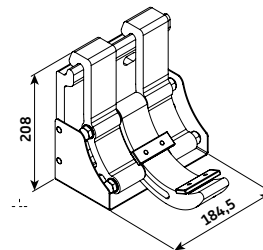

Max afmetingen:
600 x 500 cm

Bediening:
elektrisch

Muursteunen

Muursteunen

Opbouw montage

Montage elementen voor geleiders

Onderlat

Geleider

Steun

Matera Pergola - met steunpalen – algemene kenmerken

Type:
**Matera Pergola
met steunpalen**

Max afmetingen:
600 x 500 cm

Bediening:
elektrisch

Muursteunen

Muursteunen

Montage elementen voor geleiders

Onderlat

Geleider

Steunpaal

Steunpaal
zonder
regulatie

Steunpaal met
hoogte regulatie
+ slinger

standaard

Ondersteuningsbalk + LED

LED in 1 ondersteuningsbalk