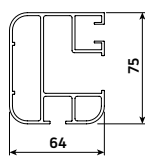

Matora heeft ook de mogelijkheid om de helling aan te passen van 5 tot 30 graden, de maximale afmetingen zijn 600 x 500 cm.

Matera Veranda - montage op het dak – algemene kenmerken

Type:
Matera Veranda
montage op het dak

Max afmetingen:
600 x 500 cm

Bediening:
elektrisch

Muursteunen

Muursteunen

Opbouw montage

Montage elementen voor geleiders

Onderlat

Geleider

Steun

Matera Pergola - met steunpalen – algemene kenmerken

Type:
**Matera Pergola
met steunpalen**

Max afmetingen:
600 x 500 cm

Bediening:
elektrisch

Muursteunen

Muursteunen

Montage elementen voor geleiders