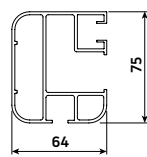

Matera Pergola - met steunpalen – algemene kenmerken

Type:
**Matera Pergola
met steunpalen**

Max afmetingen:
600 x 500 cm

Bediening:
elektrisch

Muursteunen

Muursteunen

Montage elementen voor geleiders

Geleider

Steunpaal

standaard