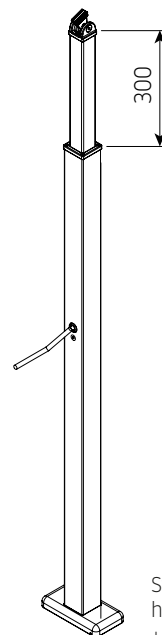

Max afmetingen:
600 x 500 cm

Bediening:
elektrisch

Muursteunen

Muursteunen

Opbouw montage

Montage elementen voor geleiders

Onderlat

Geleider

Steun

Matera Pergola - met steunpalen – algemene kenmerken

Type:
**Matera Pergola
met steunpalen**

Max afmetingen:
600 x 500 cm

Bediening:
elektrisch

Muursteunen

Muursteunen

Montage elementen voor geleiders

Onderlat

Geleider

Steunpaal

Steunpaal
zonder
regulatie

Steunpaal met
hoogte regulatie
+ slinger

standaard

Ondersteuningsbalk + LED

LED in 1 ondersteuningsbalk