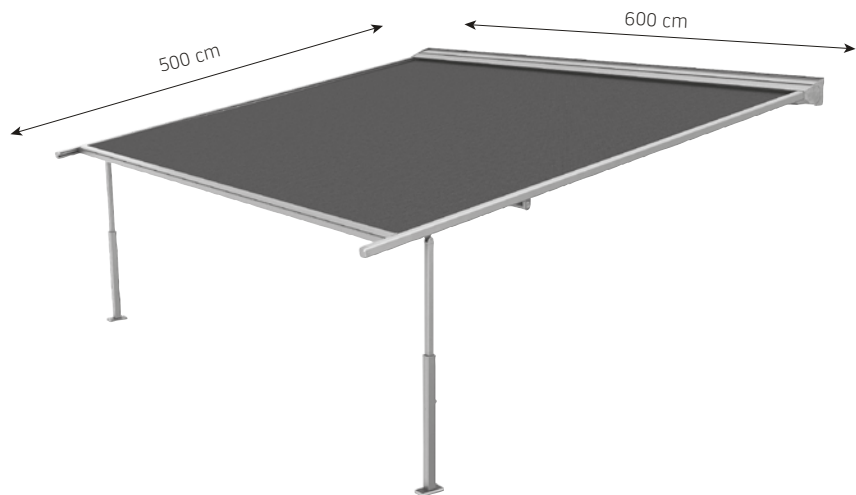

Matora heeft ook de mogelijkheid om de helling aan te passen van 5 tot 30 graden, de maximale afmetingen zijn 600 x 500 cm.

Matera Veranda - montage op het dak – algemene kenmerken

Type:
Matera Veranda
montage op het dak

Max afmetingen:
600 x 500 cm

Bediening:
elektrisch

Muursteunen

Muursteunen

Opbouw montage

Montage elementen voor geleiders

Onderlat

Geleider

Steun

Matera Pergola - met steunpalen – algemene kenmerken

Type:
**Matera Pergola
met steunpalen**

Max afmetingen:
600 x 500 cm

Bediening:
elektrisch

Muursteunen

Muursteunen

Montage elementen voor geleiders

Onderlat

Geleider

Steunpaal

Steunpaal
zonder
regulatie

Steunpaal met
hoogte regulatie
+ slinger

standaard

Ondersteuningsbalk + LED

LED in 1 ondersteuningsbalk