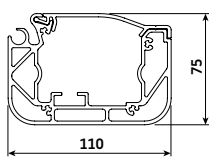

Max afmetingen:
600 x 500 cm

Bediening:
elektrisch

Muursteunen

Muursteunen

Opbouw montage

Montage elementen voor geleiders

Onderlat

Geleider

Steun

Matera Pergola - met steunpalen – algemene kenmerken

Type:
**Matera Pergola
met steunpalen**

Max afmetingen:
600 x 500 cm

Bediening:
elektrisch

Muursteunen

Muursteunen

Montage elementen voor geleiders

Onderlat

Geleider

Steunpaal

Steunpaal
zonder
regulatie

Steunpaal met
hoogte regulatie
+ slinger

standaard

Ondersteuningsbalk + LED

LED in 1 ondersteuningsbalk