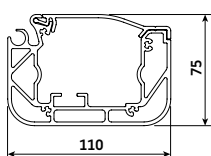

Max afmetingen:
600 x 500 cm

Bediening:
elektrisch

Muursteunen

Muursteunen

Opbouw montage

Montage elementen voor geleiders

Onderlat

Geleider

Steun

Matera Pergola - met steunpalen – algemene kenmerken

Type:
**Matera Pergola
met steunpalen**

Max afmetingen:
600 x 500 cm

Bediening:
elektrisch

Muursteunen

Muursteunen

Montage elementen voor geleiders