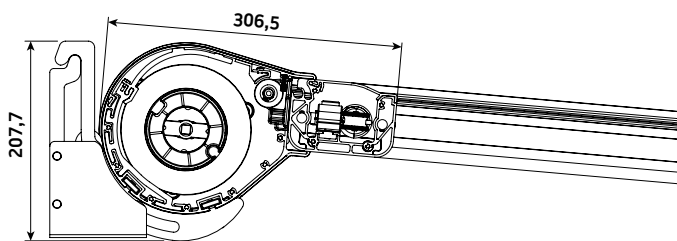

Matora heeft ook de mogelijkheid om de helling aan te passen van 5 tot 30 graden, de maximale afmetingen zijn 600 x 500 cm.

Matera Veranda - montage op het dak – algemene kenmerken

Type:
Matera Veranda
montage op het dak

Max afmetingen:
600 x 500 cm

Bediening:
elektrisch

Muursteunen

Muursteunen

Opbouw montage

Montage elementen voor geleiders

Onderlat

Geleider

Steun

Matera Pergola - met steunpalen – algemene kenmerken

Type:
**Matera Pergola
met steunpalen**

Max afmetingen:
600 x 500 cm

Bediening:
elektrisch

Muursteunen

Muursteunen

Montage elementen voor geleiders

Onderlat

Geleider

Steunpaal

Steunpaal
zonder
regulatie

Steunpaal met
hoogte regulatie
+ slinger

standaard

Ondersteuningsbalk + LED

LED in 1 ondersteuningsbalk