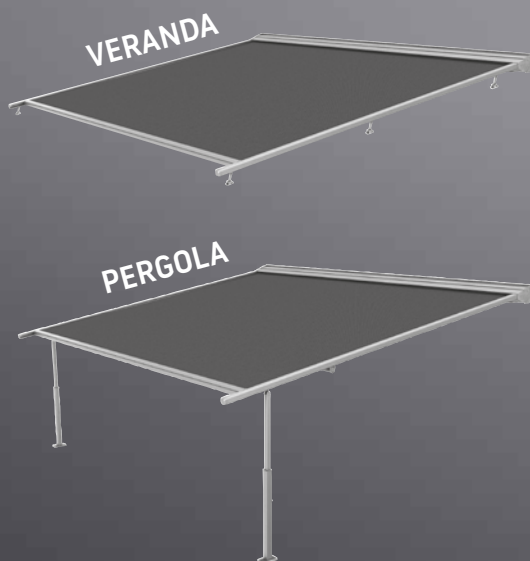

Matera

De Matora is een moderne terrasoverkapping op steunpalen, een product dat een zonnescherm combineert met een pergola.

Betrouwbaar ontwerp, verschillende bevestigingsmogelijkheden, verstelbare poten en altijd strak doek dankzij de ritssluiting. Dit maakt de Matora de rijzende ster van het nieuwe seizoen. Een bijkomend voordeel van het product zijn de vele beschikbare kleuropties en de mogelijkheid om LED-verlichting te gebruiken.

Matora heeft ook de mogelijkheid om de helling aan te passen van 5 tot 30 graden, de maximale afmetingen zijn 600 x 500 cm.

Matera Veranda - montage op het dak – algemene kenmerken

Type:
Matera Veranda
montage op het dak

Max afmetingen:
600 x 500 cm

Bediening:
elektrisch

Muursteunen

Muursteunen

Opbouw montage

Montage elementen voor geleiders

Onderlat

Geleider

Steun

Matera Pergola - met steunpalen – algemene kenmerken

Type:
**Matera Pergola
met steunpalen**

Max afmetingen:
600 x 500 cm

Bediening:
elektrisch

Muursteunen

Muursteunen

Montage elementen voor geleiders