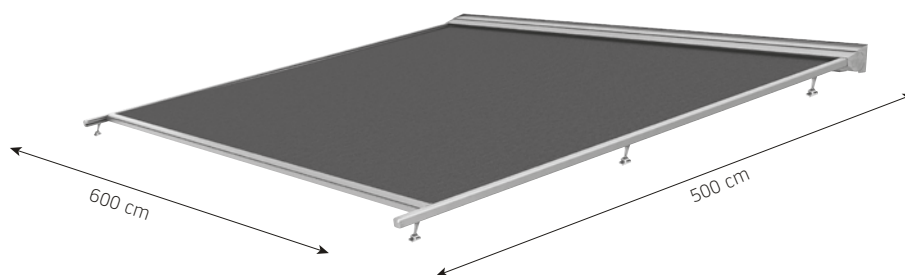

Matera

De Matora is een moderne terrasoverkapping op steunpalen, een product dat een zonnescherm combineert met een pergola.

Betrouwbaar ontwerp, verschillende bevestigingsmogelijkheden, verstelbare poten en altijd strak doek dankzij de ritssluiting. Dit maakt de Matora de rijzende ster van het nieuwe seizoen. Een bijkomend voordeel van het product zijn de vele beschikbare kleuropties en de mogelijkheid om LED-verlichting te gebruiken.

Matora heeft ook de mogelijkheid om de helling aan te passen van 5 tot 30 graden, de maximale afmetingen zijn 600 x 500 cm.

Matera Veranda - montage op het dak – algemene kenmerken

Type:
Matera Veranda
montage op het dak

Max afmetingen:
600 x 500 cm

Bediening:
elektrisch

Muursteunen

Muursteunen

Opbouw montage

Montage elementen voor geleiders

Onderlat

Geleider

Steun

Matera Pergola - met steunpalen – algemene kenmerken

Type:
**Matera Pergola
met steunpalen**

Max afmetingen:
600 x 500 cm

Bediening:
elektrisch

Muursteunen

Muursteunen

Montage elementen voor geleiders