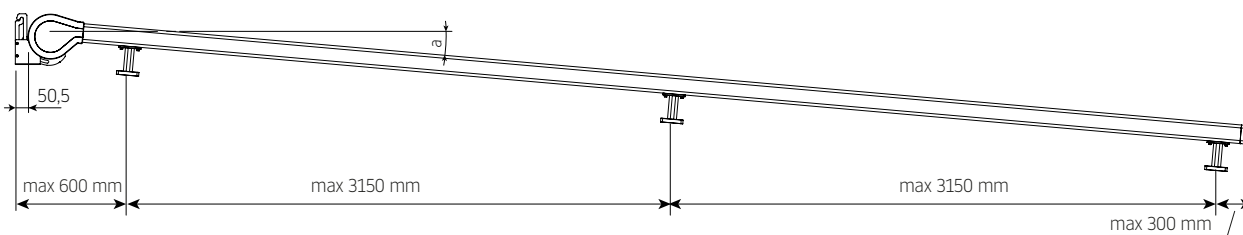

Matora heeft ook de mogelijkheid om de helling aan te passen van 5 tot 30 graden, de maximale afmetingen zijn 600 x 500 cm.

Matera Veranda - montage op het dak – algemene kenmerken

Type:
Matera Veranda
montage op het dak

Max afmetingen:
600 x 500 cm

Bediening:
elektrisch

Muursteunen

Muursteunen

Opbouw montage

Montage elementen voor geleiders

Onderlat

Geleider

Steun

Matera Pergola - met steunpalen – algemene kenmerken

Type:
**Matera Pergola
met steunpalen**

Max afmetingen:
600 x 500 cm

Bediening:
elektrisch

Muursteunen

Muursteunen

Montage elementen voor geleiders