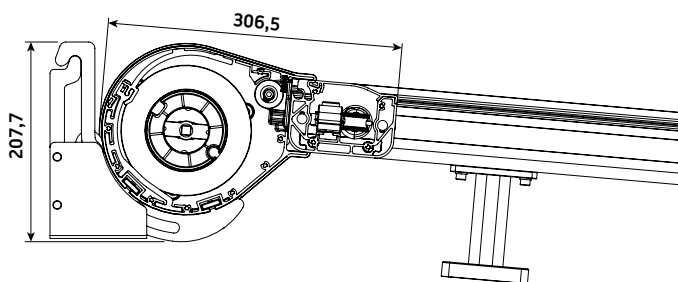

Matora heeft ook de mogelijkheid om de helling aan te passen van 5 tot 30 graden, de maximale afmetingen zijn 600 x 500 cm.

Matera Veranda - montage op het dak – algemene kenmerken

Type:
Matera Veranda
montage op het dak

Max afmetingen:
600 x 500 cm

Bediening:
elektrisch

Muursteunen

Muursteunen

Opbouw montage

Montage elementen voor geleiders

Onderlat

Geleider

Steun

Matera Pergola - met steunpalen – algemene kenmerken

Type:
**Matera Pergola
met steunpalen**

Max afmetingen:
600 x 500 cm

Bediening:
elektrisch

Muursteunen

Muursteunen

Montage elementen voor geleiders