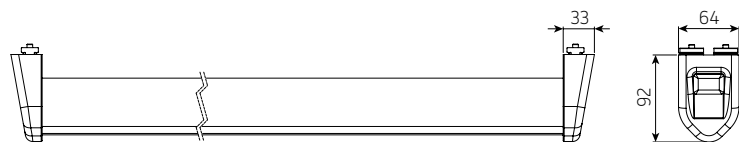

Max afmetingen:
600 x 500 cm

Bediening:
elektrisch

Muursteunen

Muursteunen

Opbouw montage

Montage elementen voor geleiders

Onderlat

Geleider

Steun

Matera Pergola - met steunpalen – algemene kenmerken

Type:
**Matera Pergola
met steunpalen**

Max afmetingen:
600 x 500 cm

Bediening:
elektrisch

Muursteunen

Muursteunen

Montage elementen voor geleiders

Onderlat

Geleider

Steunpaal

Steunpaal
zonder
regulatie

Steunpaal met
hoogte regulatie
+ slinger

standaard

Ondersteuningsbalk + LED

LED in 1 ondersteuningsbalk