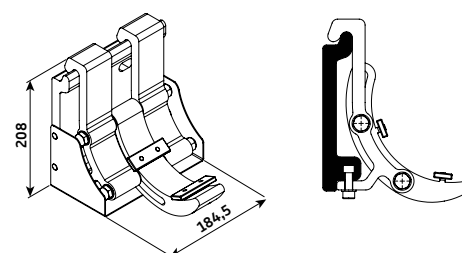

Matora heeft ook de mogelijkheid om de helling aan te passen van 5 tot 30 graden, de maximale afmetingen zijn 600 x 500 cm.

Matera Veranda - montage op het dak – algemene kenmerken

Type:
Matera Veranda
montage op het dak

Max afmetingen:
600 x 500 cm

Bediening:
elektrisch

Muursteunen

Muursteunen

Opbouw montage

Montage elementen voor geleiders

Onderlat

Geleider

Steun

Matera Pergola - met steunpalen – algemene kenmerken

Type:
**Matera Pergola
met steunpalen**

Max afmetingen:
600 x 500 cm

Bediening:
elektrisch

Muursteunen

Muursteunen

Montage elementen voor geleiders