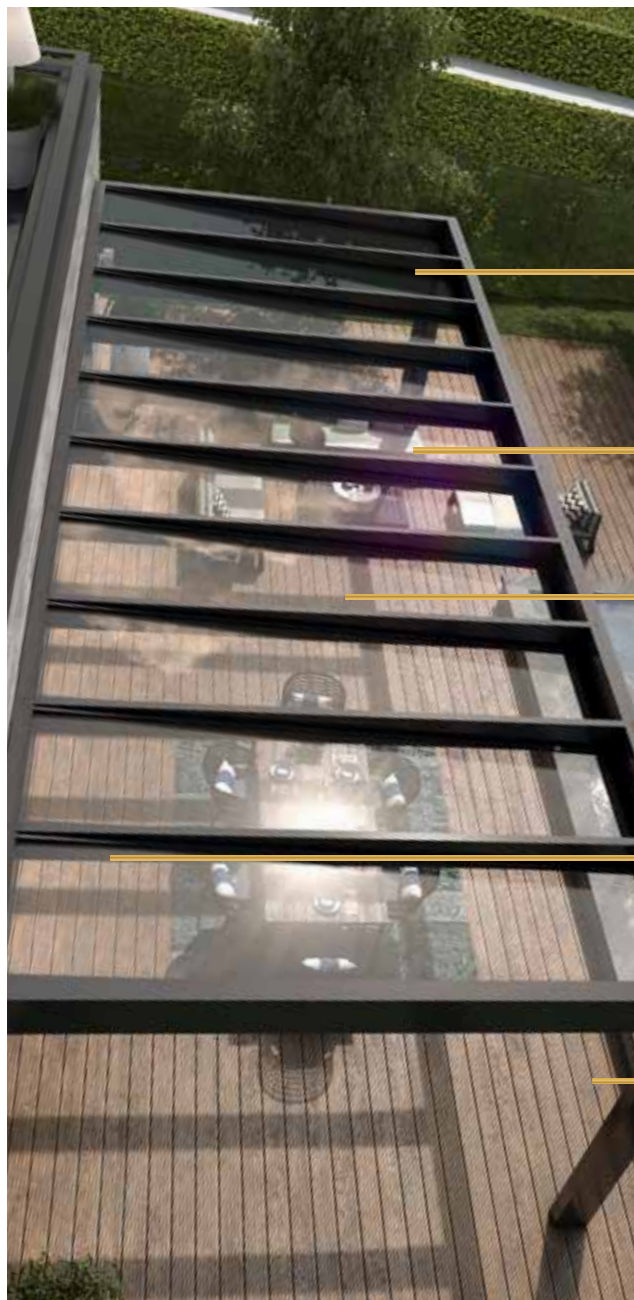

## LE STYLE PAR EXCELLENCE POUR VOTRE JARDIN

Pallazzo sQope® représente le style épuré et droit par excellence. Notre toit de terrasse est unique en son genre avec son design droit et symétrique. Les chevrons sont intégrés dans la structure, ce qui permet de les rendre invisible vu de l'extérieur. L'élégance et la modernité sont ainsi représentées.

### Détails de conception inégalés

Notre toit cubique est disponible en deux variantes ; accroché au mur ou en autoportée. Motivé par vos souhaits et par des technologies innovantes, il est possible de créer une portée libre de 7 mètres. En conséquence, vous êtes libre de jouir de votre toit sans obstacle pour profiter d'une vue dégagée de votre jardin.

### Une oasis de lumière du jour

En raison des grandes surfaces vitrées, il y a beaucoup de lumière naturelle sous le toit. Cela vous fournira une ouverture et une connexion avec votre environnement plus importante.

Grande portée libre de  
7000 mm

7 Couleurs tendances  
standards  
*D'autres couleurs sont possibles*

Grande surface de verre et  
un maximum de lumière de  
jour sous votre pergola

Chevrans intégrés dans  
la structure afin de cacher la  
pente et donc de la rendre  
invisible vue de l'extérieur