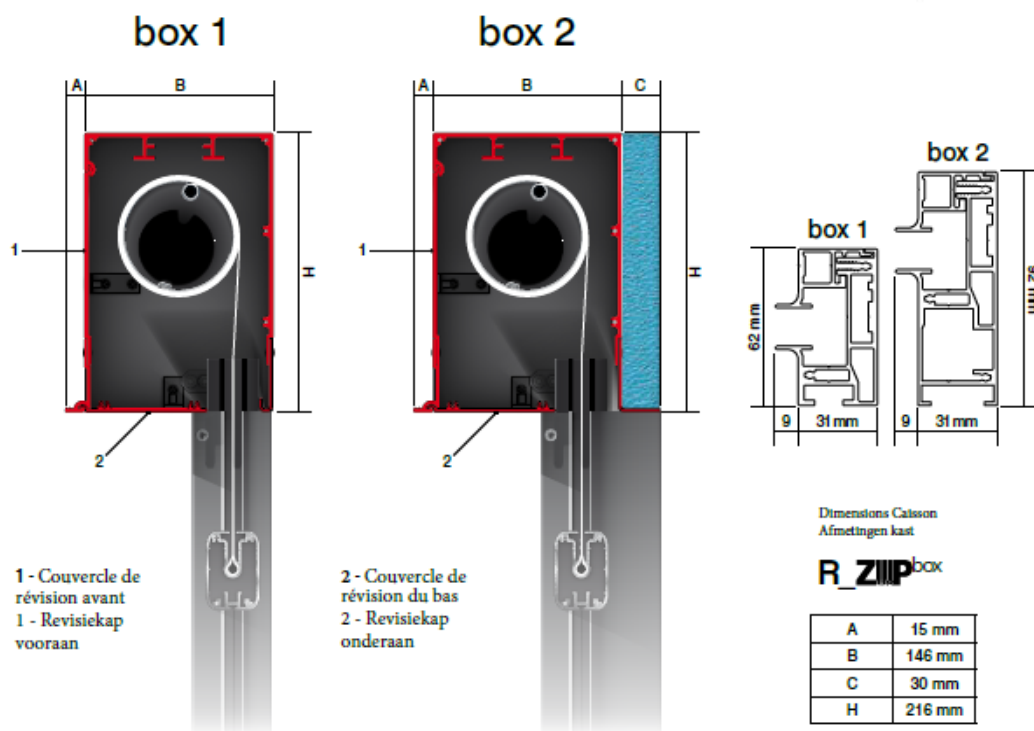

Kast : Rechthoekige kast 146x216 met isolatie (box 2) of zonder (box 1).

Kleur profielen: 25 standaardkleuren.

Doeken : Serge 600/100, Polyscreen, Soltis 92, Soltis Black out .

Maximum breedte = 400cm
Maximum hoogte = 400cm

Bediening: Somfy - Elero.

Caisson: Caisson rectangulaire de 146x126 avec isolation (box 2) ou sans isolation (box1).

Couleurs profils: 25 couleurs standard.

Toiles : Serge 600/100, Polyscreen, Soltis 92, Soltis Black out.

Largeur Maximum = 400cm
Hauteur Maximum = 400cm

Manoeuvre: Somfy.