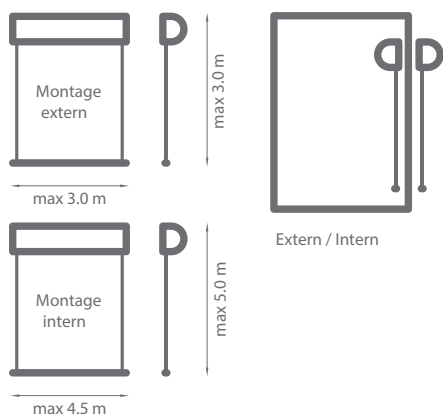

REFLEKSOL XXL

Kleuren	RAL
Motorisatie	Ja
Manuele bediening	Ja
Gebruik aan de buitenkant	ja
• maximum breedte en hoogte	3.0 m
Gebruik aan de binnenkant	ja
• maximum breedte	4.5 m
• maximum hoogte	5.0 m