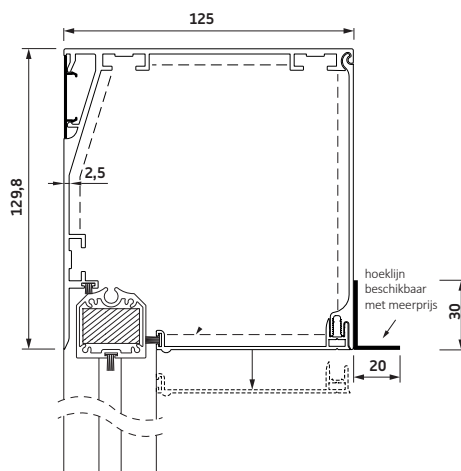

## RS Smart 130

Max breedte 600 cm • Max hoogte 600 cm • Max oppervlak 30 m<sup>2</sup>

RS Smart 130 schuin

RS Smart 130 halfrond

RS Smart 130 recht

RS Smart 130 boog

RS Smart 130 recht

revisie kap openen vanaf de onderkant