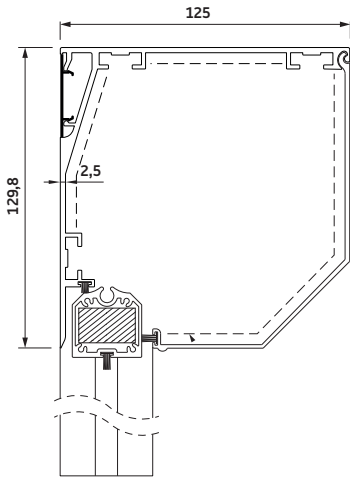

## RS Smart 130

Max breedte 600 cm • Max hoogte 600 cm • Max oppervlak 30 m<sup>2</sup>

RS Smart 130 schuin

RS Smart 130 halfrond

RS Smart 130 recht

RS Smart 130 boog

RS Smart 130 recht

revisie kap openen vanaf de onderkant