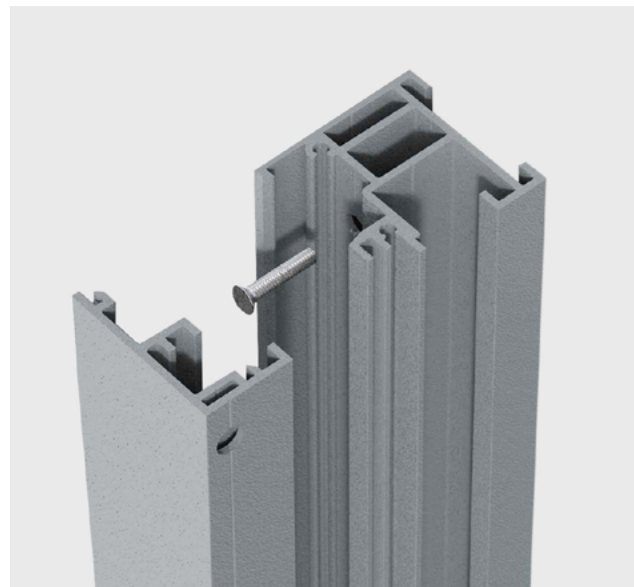

Geen zichtbare schroeven

In het ZIP Pro-systeem hebben we ervoor gezorgd dat alle bevestigingsmiddelen, zoals bouten of schroeven, voor de gebruiker onzichtbaar zijn, zodat het geheel perfect in het gebouw past en één geheel vormt.

Beschikbaar in:

- ✓ ZIP Pro Alu
- ✓ ZIP Pro Inboud
- ✓ ZIP Pro Solar