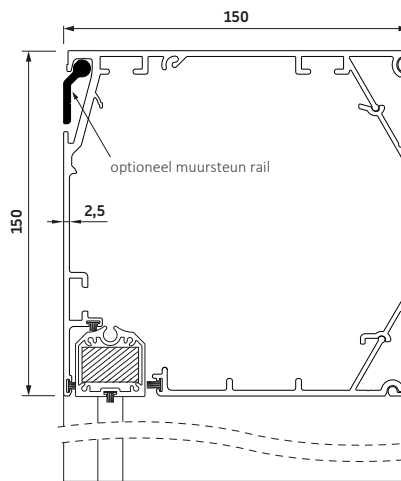

### RS Smart 150 met LED

RS Smart 150 recht met LED

RS Smart 150 recht

onderlat

geleiders

	Maximum breedte	hoogte	oppervlak
RS Smart 150	700	600	42,0

RS Smart werkt alleen met motorbediening..