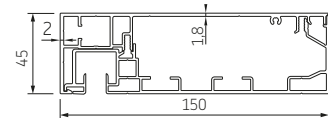

### RS Smart 150 met LED

RS Smart 150 recht met LED

RS Smart 150 recht

onderlat

geleiders

	Maximum breedte	hoogte	oppervlak
RS Smart 150	700	600	42,0

RS Smart werkt alleen met motorbediening..