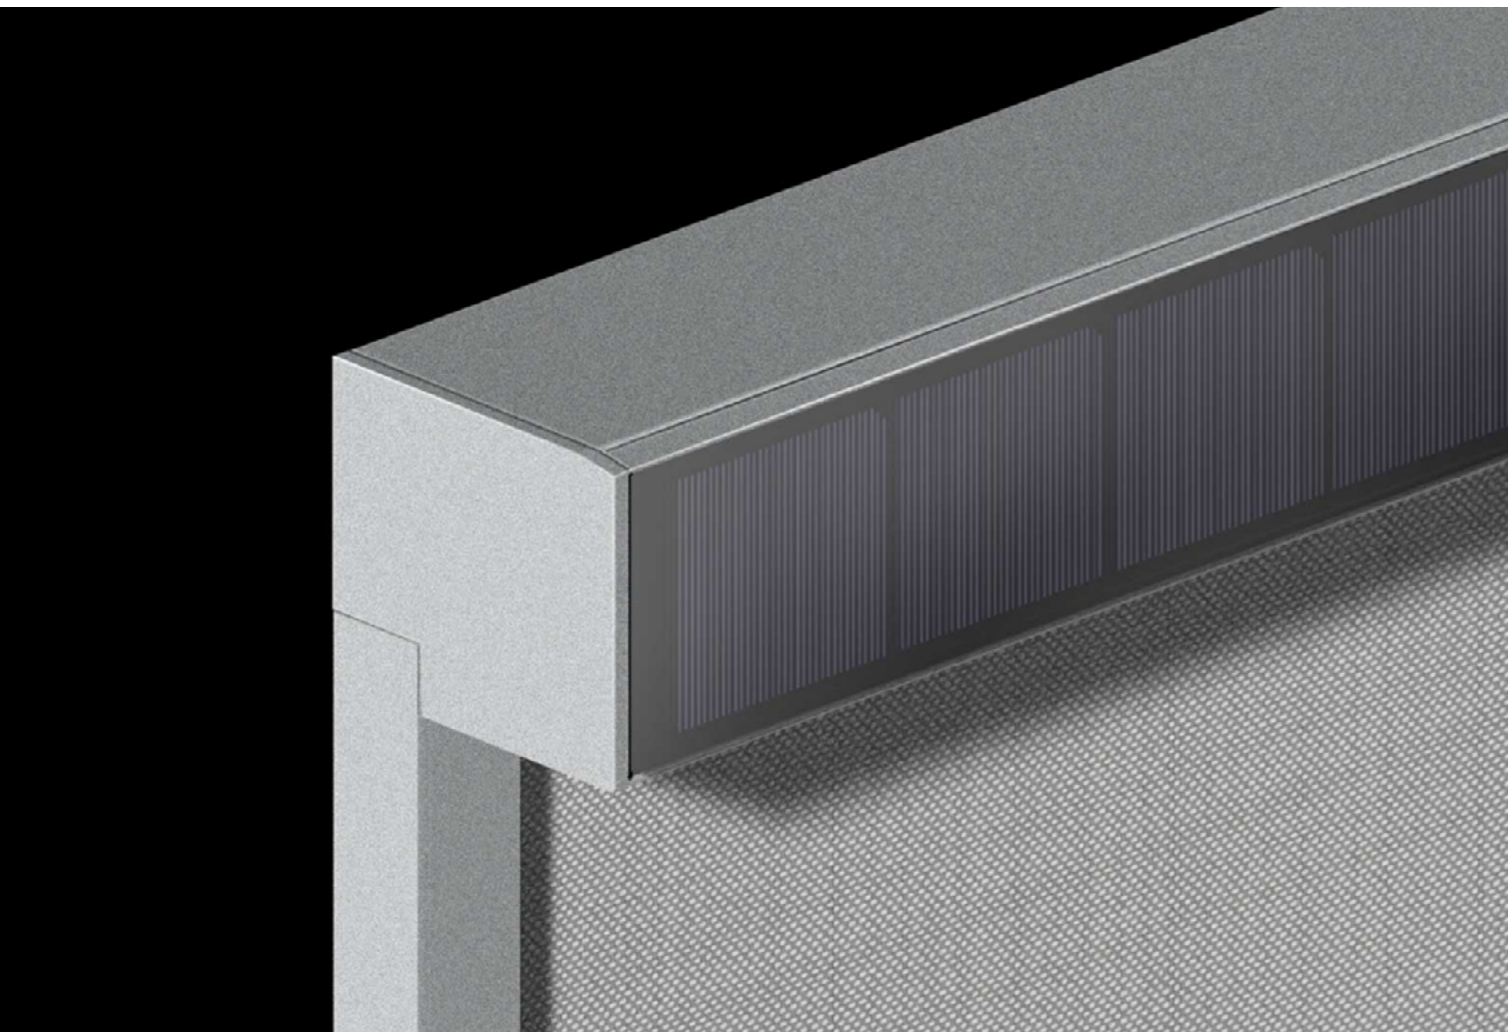

# PRO ZIP SCREEN

De Pro zipscreen is de meest geavanceerde screen op de markt. Hij wordt gekenmerkt door zijn pure design zonder zichtbare schroeven.

**Zip PRO Solar**

**Zip PRO Alu**

**Zip PRO Inbouw**

### Geen schroeven zichtbaar

In het ZIP Pro systeem hebben we ervoor gezorgd dat alle bevestigingsmiddelen, zoals bouten of schroeven, onzichtbaar zijn voor de gebruiker, zodat het geheel perfect in het gebouw past en er één geheel mee vormt.