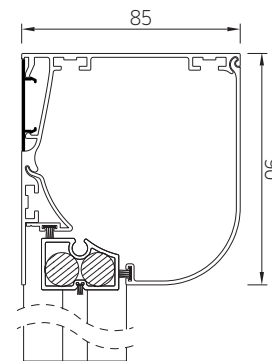

■ RS Smart 85 half rond