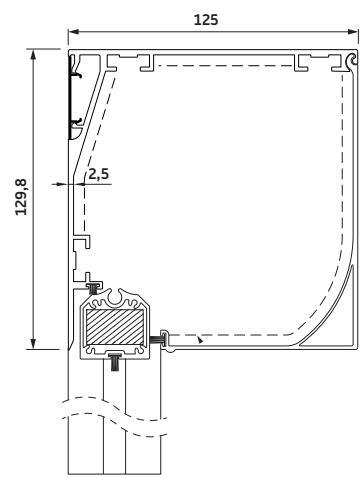

## RS Smart 130

Max breedte 600 cm • Max hoogte 600 cm • Max oppervlak 30 m<sup>2</sup>

RS Smart 130 schuin

RS Smart 130 halfrond

RS Smart 130 recht

RS Smart 130 boog

RS Smart 130 recht

revisie kap openen vanaf de onderkant