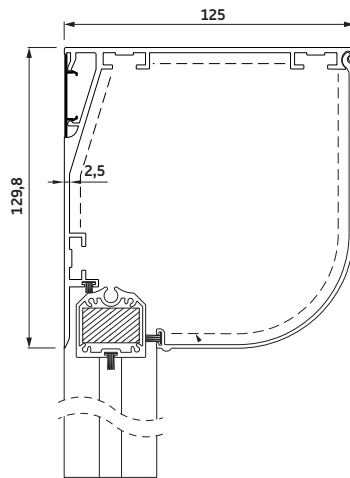

## RS Smart 130

Max breedte 600 cm • Max hoogte 600 cm • Max oppervlak 30 m<sup>2</sup>

RS Smart 130 schuin

RS Smart 130 halfrond

RS Smart 130 recht

RS Smart 130 boog

RS Smart 130 recht

revisie kap openen vanaf de onderkant