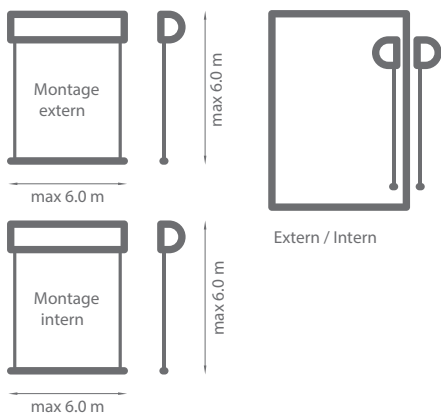

ROLLBOX

Kleuren	RAL
Motorisatie	Ja
Manuele bediening	Ja
Rollbox 4130	
• maximum breedte	5.0 m
• maximum hoogte	5.6 m
Rollbox 4110	
• maximum breedte	4.0 m
• maximum hoogte	4.4 m