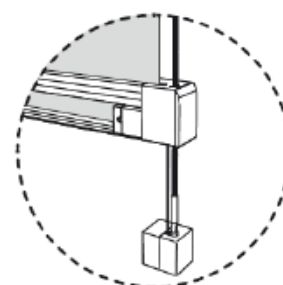

## T-Box

* maximum breedte	4.5 m
* maximum hoogte	4.5 m

Screen met kast en kabelgeleiding, optioneel met Led-verlichting

Power spring systeem is een uniek en innovatief systeem dat, dankzij gasdrukveren, het doek op eender welke hoogte strak houdt. Het doek blijft dankzij dit systeem in continue spanning