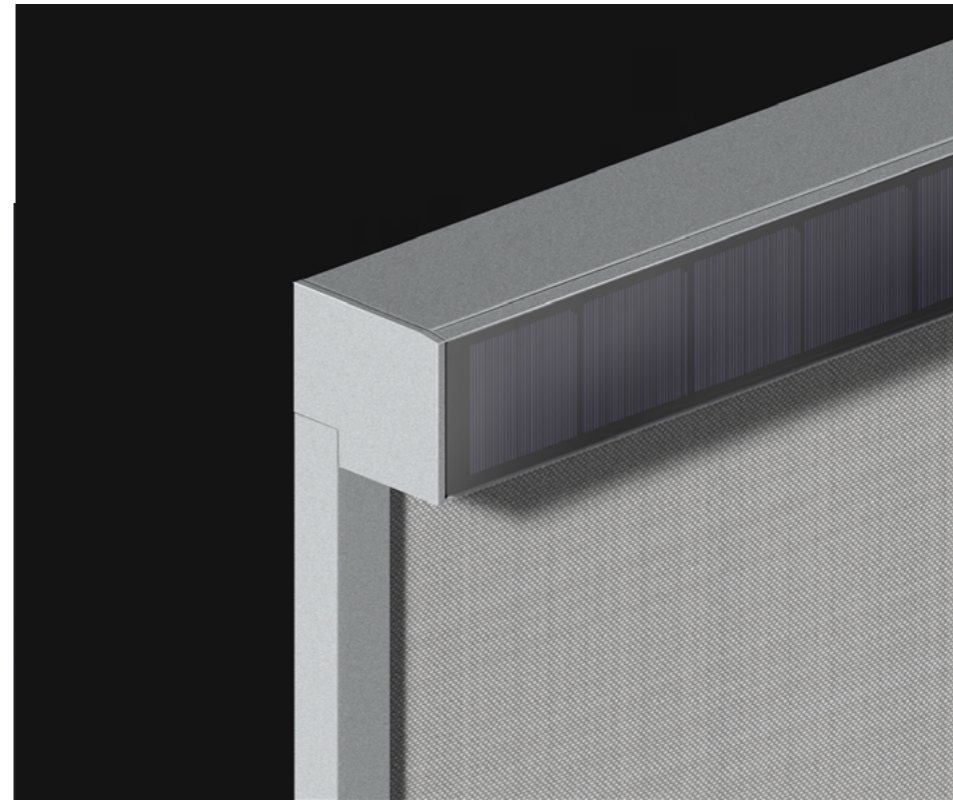

**Made in EU**

ZIP SOLAR is de meest geavanceerde oplossing in ons aanbod. Het maakt gebruik van een fotovoltaïsch paneel over de gehele breedte van de cassette voor voeding. De geïntegreerde batterij zorgt voor een probleemloze motorwerking, ook bij bewolkt weer. Het heeft geen stroomaansluiting nodig, dus de installatie op het venster duurt slechts een paar minuten. Het ZIP SOLAR-systeem is gebaseerd op het ZIP PRO-systeem en biedt al zijn voordelen.