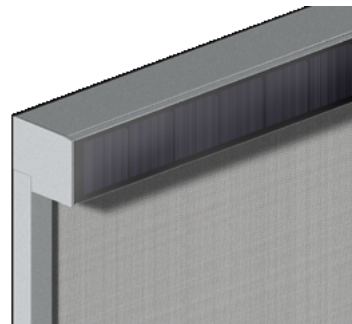

PRO Zipscreen 8-15