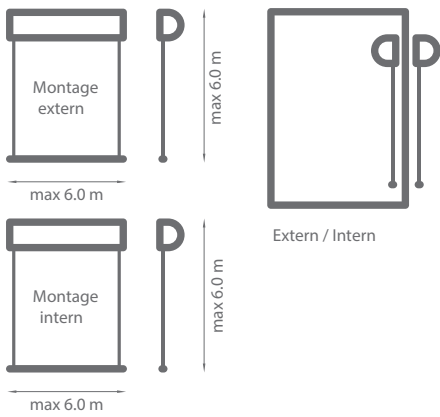

ENERGY

Kleuren	RAL
Motorisatie	Ja
Manuele bediening	Ja
Gebruik aan de buitenkant	ja
• maximum breedte en hoogte	6.0 m
Gebruik aan de binnenkant	ja
• maximum breedte	6.0 m
• maximum hoogte	6.0 m