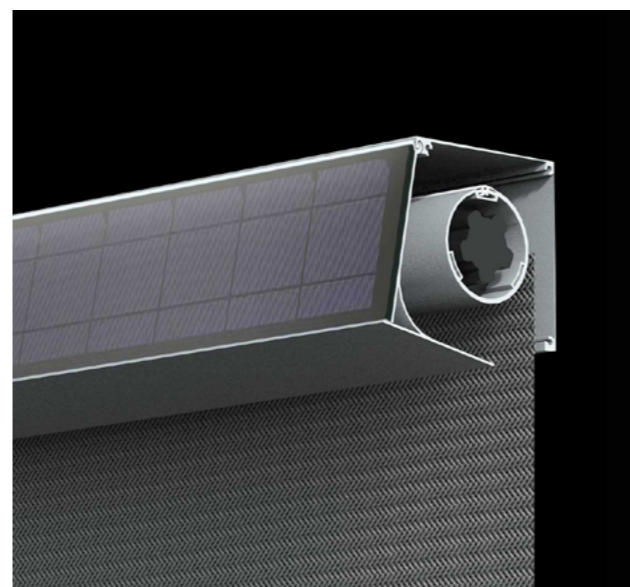

### Opvulprofielen

Beschikbaar in:  
 ✓ ZIP Pro Alu  
 ✓ ZIP Pro Inboud  
 ✓ ZIP Pro Solar

Glas in plaats van plastic

Volledig zwart zonnepaneel

Gemakkelijke toegang tot de batterij

Zonnepaneel afgestemd op de afmetingen van de cassette

**Made in EU**

ZIP SOLAR is de meest geavanceerde oplossing in ons aanbod. Het maakt gebruik van een fotovoltaïsch paneel over de gehele breedte van de cassette voor voeding. De geïntegreerde batterij zorgt voor een probleemloze motorwerking, ook bij bewolkt weer. Het heeft geen stroomaansluiting nodig, dus de installatie op het venster duurt slechts een paar minuten. Het ZIP SOLAR-systeem is gebaseerd op het ZIP PRO-systeem en biedt al zijn voordelen.