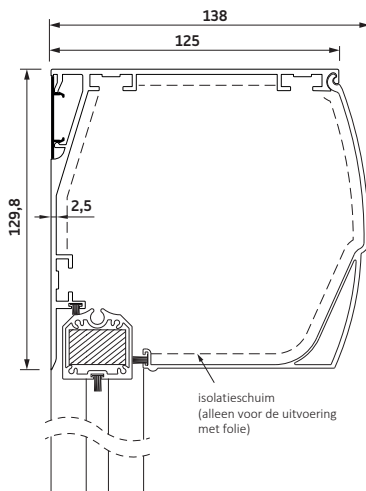

## RS Smart 130

Max breedte 600 cm • Max hoogte 600 cm • Max oppervlak 30 m<sup>2</sup>

RS Smart 130 schuin

RS Smart 130 halfrond

RS Smart 130 recht

RS Smart 130 boog

RS Smart 130 recht

revisie kap openen vanaf de onderkant