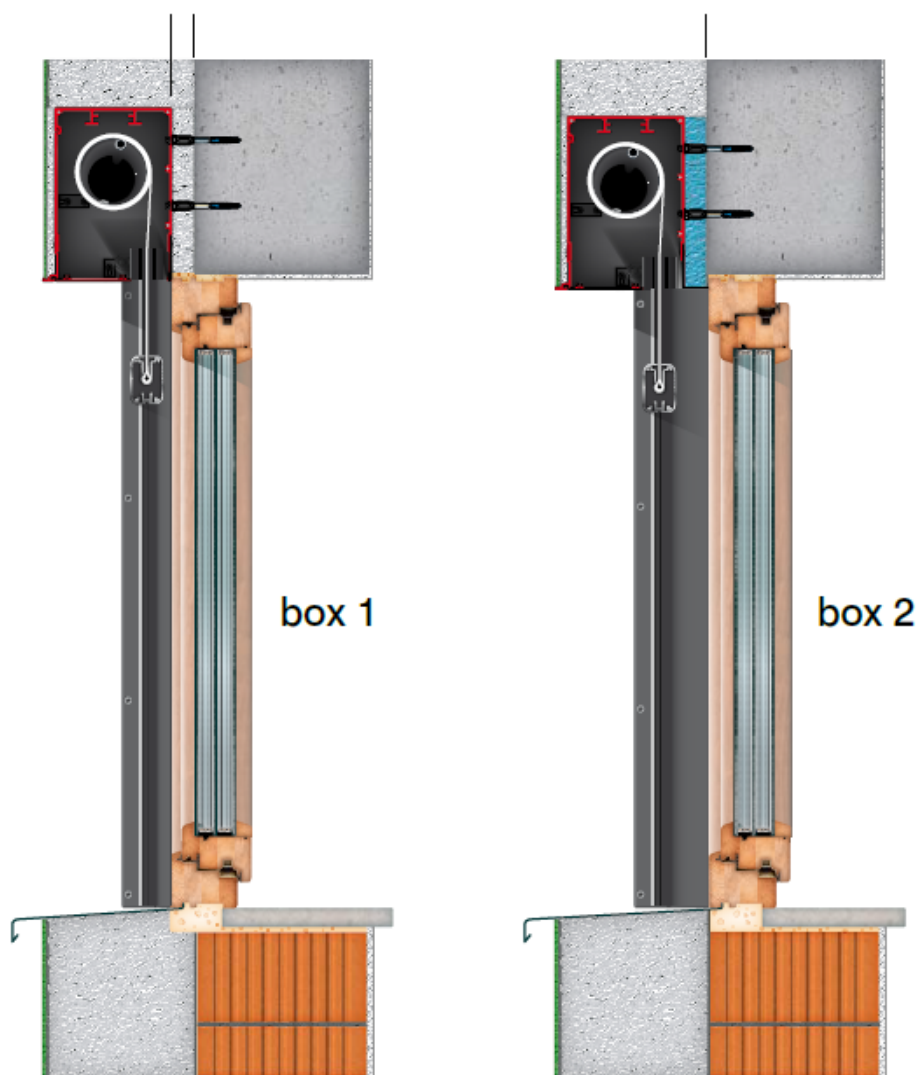

Kast : Rechthoekige kast 146x216 met isolatie (box 2) of zonder (box 1).

Kleur profielen: 25 standaardkleuren.

Doeken : Serge 600/100, Polyscreen, Soltis 92, Soltis Black out .

Maximum breedte = 400cm
Maximum hoogte = 400cm

Bediening: Somfy - Elero.

Caisson: Caisson rectangulaire de 146x126 avec isolation (box 2) ou sans isolation (box1).

Couleurs profils: 25 couleurs standard.

Toiles : Serge 600/100, Polyscreen, Soltis 92, Soltis Black out.

Largeur Maximum = 400cm
Hauteur Maximum = 400cm

Manoeuvre: Somfy.