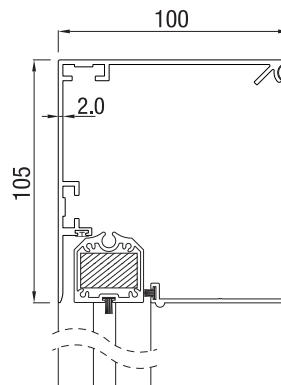

■ RS Smart 100 recht