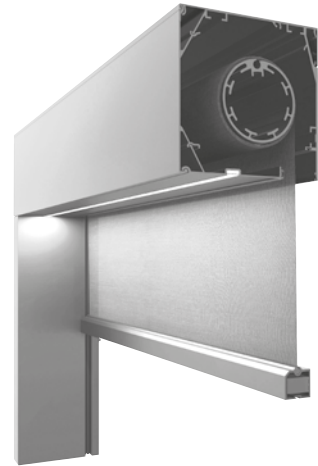

RS Smart 150

RS Smart 150 met LED

De RS Smart 150 met LED kan toegepast worden op gevels maar is ook ideaal om toe te passen in bestaande overkappingen.

De ledverlichting geeft de woning een warme uitstraling en zorgt voor een lichtbron aan de buitenzijde van het doek wat de doorkijk 's avonds verminderd.

De dikke geleider zorgt ervoor dat het product strak overloopt van kast tot geleider en zo mooi aansluit op tussen gevel en raamkader of op de staanders van de overkappingen.