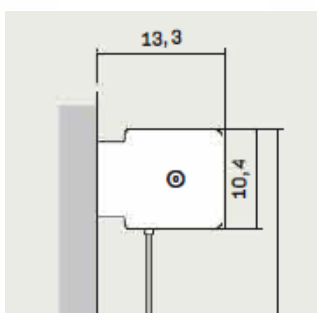

T-Line

T-Square

Kleuren	RAL
Motorisatie	Ja
Manuele bediening	Neen

T-Line	
• maximum breedte	4.0 m
• maximum hoogte	4.5 m

T-Square	
• maximum breedte	4.0 m
• maximum hoogte	3.4 m

Systeem met cassette afgerond of vierkant met speciale magnetische sluiting aan de onderkant.