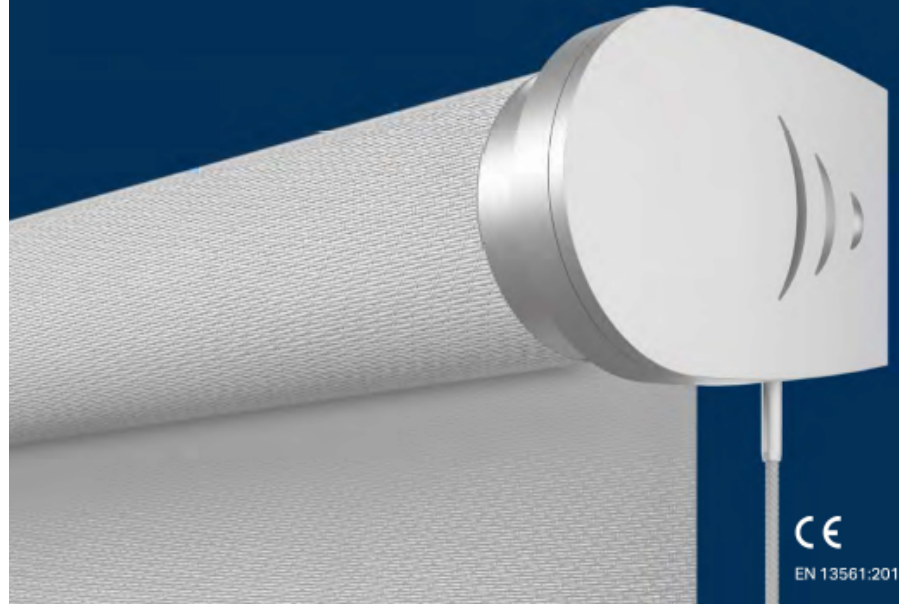

Energy 473

M²NET.

OUTDOOR
over c3516
en c3517

CE

EN 13561:2015