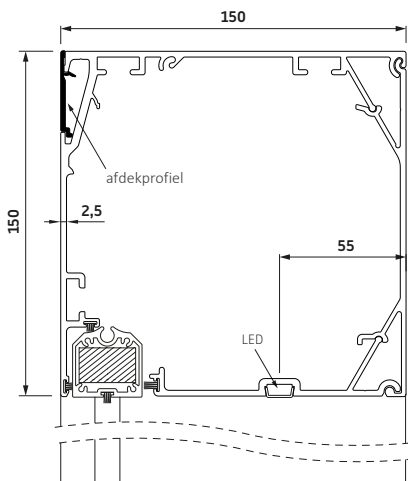

### RS Smart 150 met LED

RS Smart 150 recht met LED

RS Smart 150 recht

onderlat

geleiders

	Maximum breedte	hoogte	oppervlak
RS Smart 150	700	600	42,0

RS Smart werkt alleen met motorbediening..