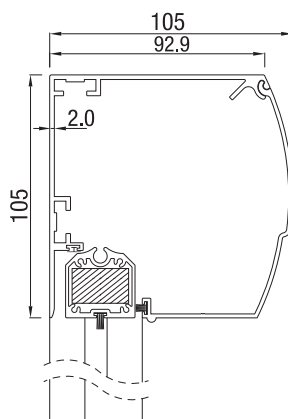

■ RS Smart 100 boog