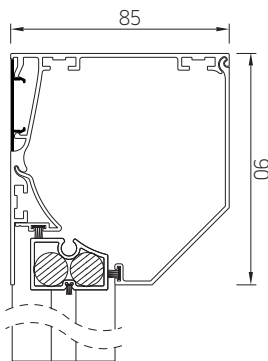

■ RS Smart 85

Max breedte 300 cm • Max hoogte 200 cm

■ RS Smart 85 schuin