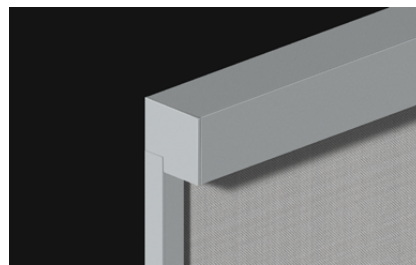

# PRO ZIP SCREEN

De Pro zipscreen is de meest geavanceerde screen op de markt. Hij wordt gekenmerkt door zijn pure design zonder zichtbare schroeven.

**Zip PRO Solar**

**Zip PRO Alu**

**Zip PRO Inbouw**