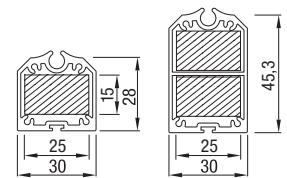

Onderlat

*voor producten
boven 4m breed