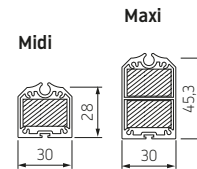

### RS Smart 150 met LED

RS Smart 150 recht met LED

RS Smart 150 recht

onderlat

geleiders

	Maximum breedte	hoogte	oppervlak
RS Smart 150	700	600	42,0

RS Smart werkt alleen met motorbediening..