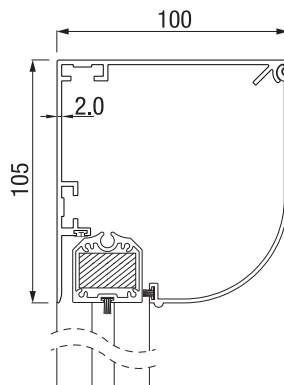

■ RS Smart 100 half rond