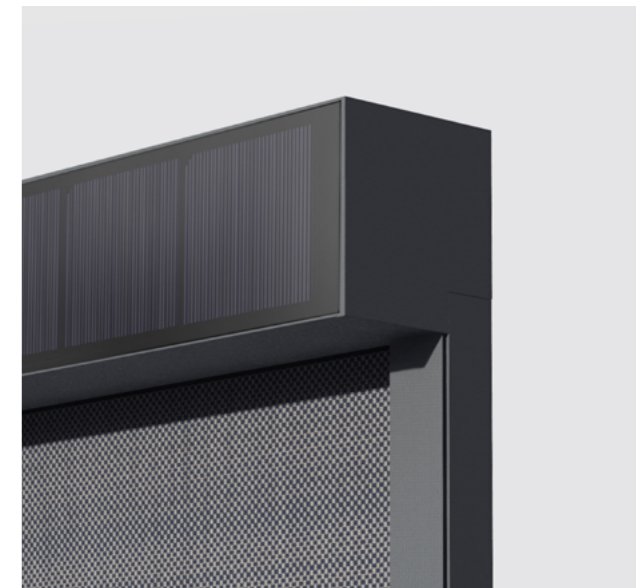

Volledig zwart zonnepaneel