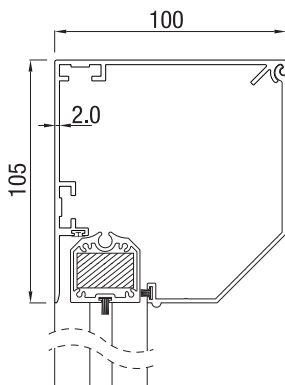

■ RS Smart 100 schuin