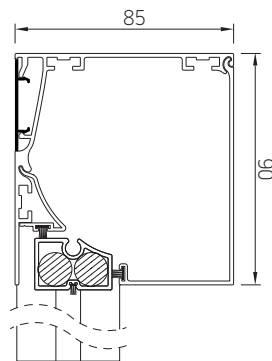

■ RS Smart 85 recht