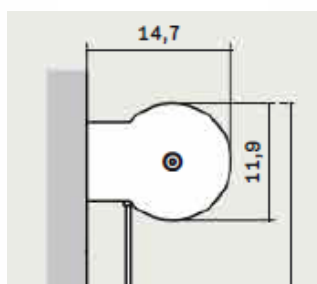

T-Line

T-Square

Kleuren	RAL
Motorisatie	Ja
Manuele bediening	Neen

T-Line	
• maximum breedte	4.0 m
• maximum hoogte	4.5 m

T-Square	
• maximum breedte	4.0 m
• maximum hoogte	3.4 m

Systeem met cassette afgerond of vierkant met speciale magnetische sluiting aan de onderkant.

T-SQUARE