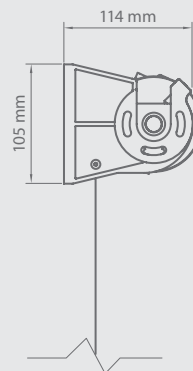

Afmetingen van de steunen