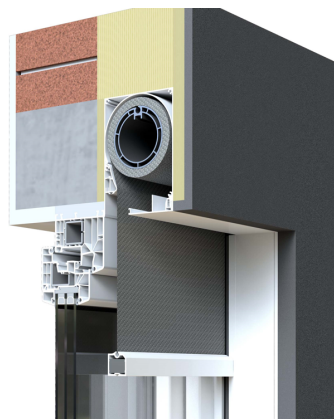

# INBOUW SCREEN

Inbouwscreen zijn zipscreen die speciaal ontwikkelt zijn om volledig te kunnen werwerken in de gevel.

**RS Smart 110S**

**RS Smart 95S**

**ZIP Box 1 & 2**