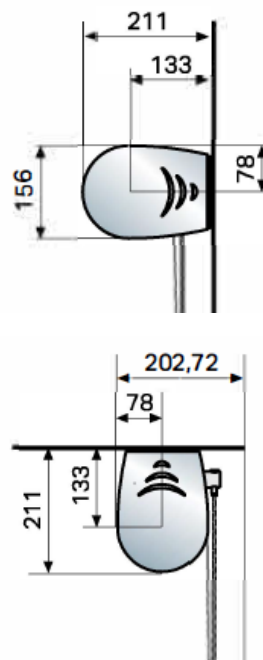

## Energy 473

M<sup>2</sup>NET.

OUTDOOR  
over c3516  
en c3517

CE

EN 13561:2015

Afmetingen van de steunen

Optie Block wind device :  
Windvaste  
bloccagesysteem