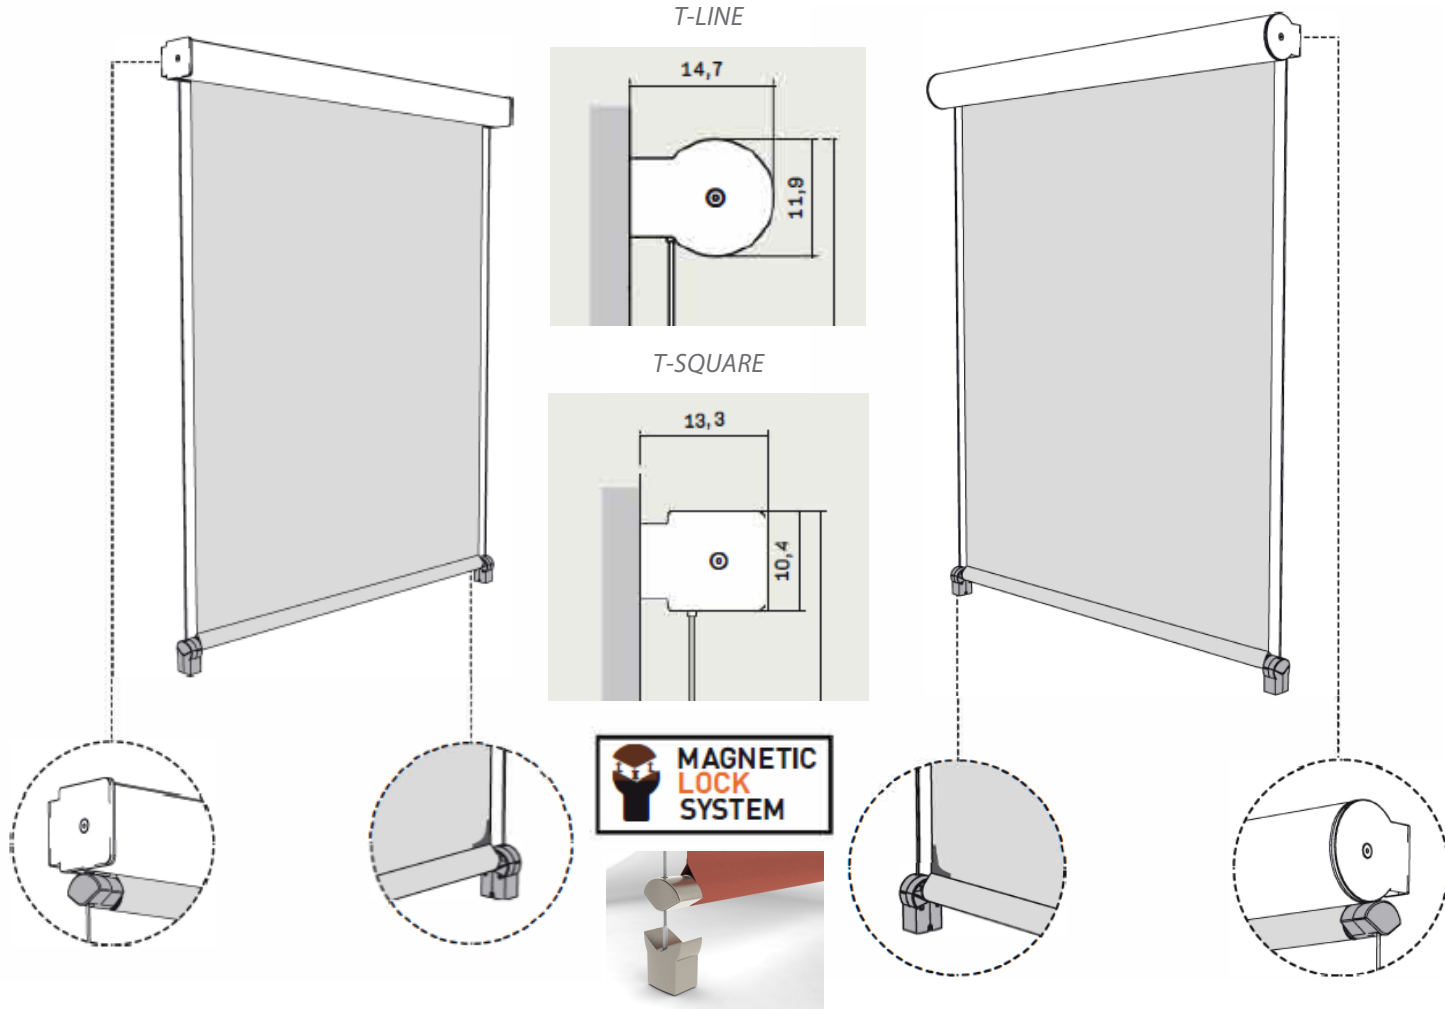

T-Line

T-Square

Kleuren	RAL
Motorisatie	Ja
Manuele bediening	Neen

T-Line	
• maximum breedte	4.0 m
• maximum hoogte	4.5 m

T-Square	
• maximum breedte	4.0 m
• maximum hoogte	3.4 m

Systeem met cassette afgerond of vierkant met speciale magnetische sluiting aan de onderkant.