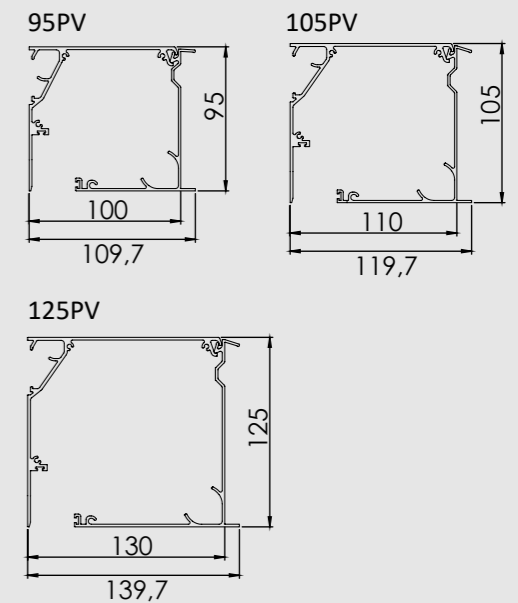

PROFIELEN

Cassette kleuren

	RAL 7016 Antrasiet	Inclusief
	RAL 9016 Wit	Inclusief
	RAL 9006 Lichte Aluminium	Inclusief
	RAL 9001 Cream	Inclusief
	RAL Andere mat/structureel/glanzend	Inclusief

ZIP Pro Solar