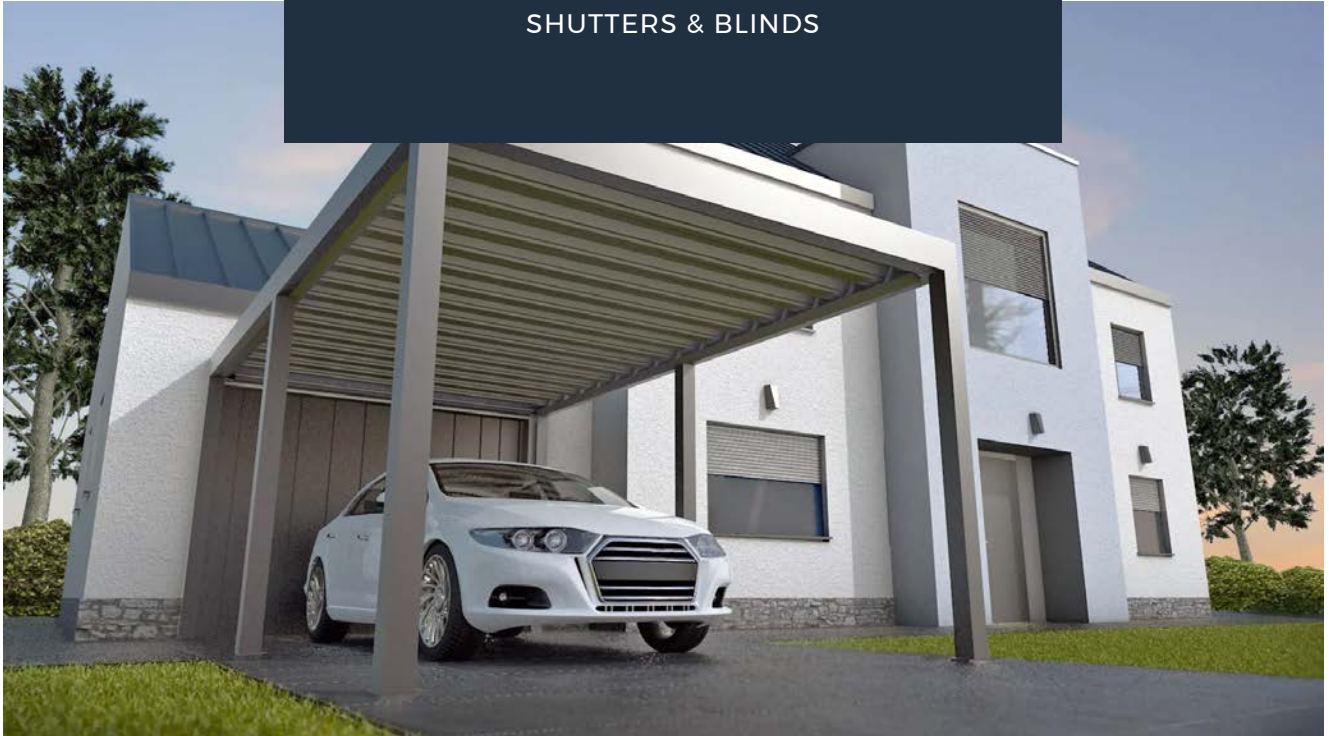

EURO-STORES

SHUTTERS & BLINDS

CARPORT ARTOSI

outdoor solutions

CARPORT ARTOSI

Le carport aluminium pour les voitures CARPORT ARTOSI est un auvent intemporel avec un design innovant, conçu avec un accent sur la précision, la qualité de réalisation et les possibilités d'adaptations individualisées qui assure la protection de votre voiture contre les intempéries.

La charpente en aluminium qui est identique à la charpente de la pergola bioclimatique ARTOSI est complétée par une tôle trapézoïdale portante (standard) ou d'un polycarbonate (clair, bronze, opale). CARPORT ARTOSI a un dispositif d'évacuation intégrée de l'eau à l'intérieur de la charpente sans nécessité d'adaptations supplémentaires, avec un éclairage LED à option situé sur toute la largeur, longueur ou circonférence, commandé par un détecteur de mouvement ou la technologie IO. Le carport est produit avec une grande

précision et le montage est facile et rapide. On peut opter pour la réalisation située dans l'espace ou fixée sur le mur. CARPORT ARTOSI est offert en douze couleurs de base de la charpente et deux couleurs de tôle trapézoïdale – RAL 7016S, RAL 9006S. La charge maximale est de 150 kg/m², on garantit la résistance au vent jusqu'à 120 km/h et l'évacuation de l'eau 50 l/m²h. La garantie standard est de 5 ans pour la charpente, 2 ans pour l'éclairage LED.