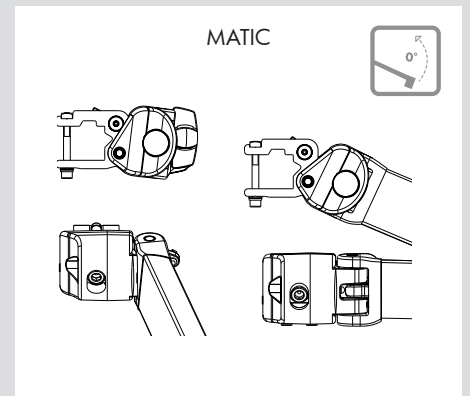

● Réglage de l'alignement des bras en une seule opération avec le coffre pratiquement fermé.

AVANTAGES EXCLUSIFS

Système Cleverfix, avec lequel vous obtenez, lors de l'installation, une manœuvre supplémentaire sur 360° avec une marge de 20 mm.

Le clip auto-agrippant intégré dans le support permet de suspendre le store sans avoir à supporter son poids lors de l'installation.

Ce système d'auto positionnement de l'inclinaison augmente le choix des possibilités qu'il peut offrir et permet de s'adapter à des espaces réduits. Grâce à ce système, le coffre ne mesure que 13 cm de haut.

La forme du profil donne un aspect propre et uniforme quel que soit l'endroit d'où vous le regardez. Ce détail est particulièrement évident en installation mode toit, où la partie postérieure du coffre reste visible. Le Maticbox S-350 est un coffre esthétique sous tous les angles.

MATICBOX S-350

La conception du MATICBOX S-350 box est parfaite pour les installations entre mur ou sous porches. Grâce à son design et à sa taille réduite il est tellement intégré à son espace qu'il passe inaperçu jusqu'à ce que ces bras commencent à se déployer.