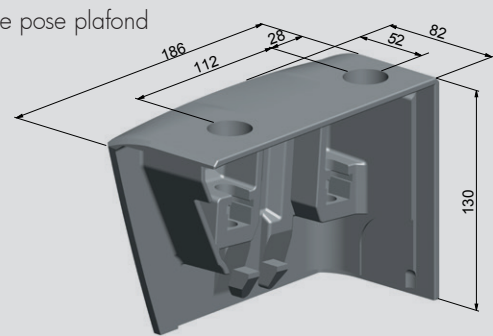

MATICBOX S-350

La conception du MATICBOX S-350 box est parfaite pour les installations entre mur ou sous porches. Grâce à son design et à sa taille réduite il est tellement intégré à son espace qu'il passe inaperçu jusqu'à ce que ces bras commencent à se déployer.

Support de pose plafond

Support en option selon les caractéristiques de l'installation.

Largeur minimale et nombre de bras recommandés

Entre murs

Poutre

Façade avec ITE

Projection	Minimum width	
	2 Arms	
1,50	1,93	
1,75	2,18	
2,00	2,43	
2,25	2,68	
2,50	2,93	
2,75	3,18	
3,00	3,43	
3,25	3,68	
3,50	3,93	