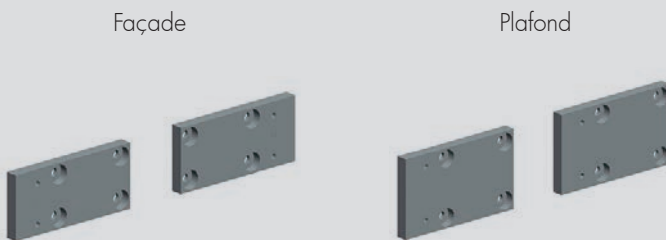

MATICBOX S-350

La conception du MATICBOX S-350 box est parfaite pour les installations entre mur ou sous porches. Grâce à son design et à sa taille réduite il est tellement intégré à son espace qu'il passe inaperçu jusqu'à ce que ces bras commencent à se déployer.

Support de pose plafond

Support en option selon les caractéristiques de l'installation.

Largeur minimale et nombre de bras recommandés

Entre murs

Poutre

Façade avec ITE

Projection	Minimum width	
	2 Arms	
1,50	1,93	
1,75	2,18	
2,00	2,43	
2,25	2,68	
2,50	2,93	
2,75	3,18	
3,00	3,43	
3,25	3,68	
3,50	3,93	