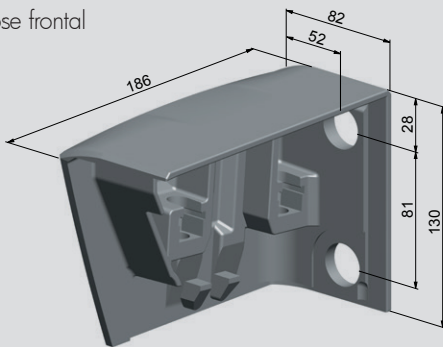

MATICBOX S-350

La conception du MATICBOX S-350 box est parfaite pour les installations entre mur ou sous porches. Grâce à son design et à sa taille réduite il est tellement intégré à son espace qu'il passe inaperçu jusqu'à ce que ces bras commencent à se déployer.

Support de pose plafond

Support en option selon les caractéristiques de l'installation.

Largeur minimale et nombre de bras recommandés

Entre murs

Poutre

Façade avec ITE

Projection	Minimum width	
	2 Arms	
1,50	1,93	
1,75	2,18	
2,00	2,43	
2,25	2,68	
2,50	2,93	
2,75	3,18	
3,00	3,43	
3,25	3,68	
3,50	3,93	