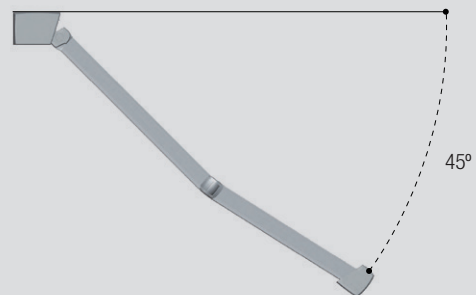

MATICBOX S-350

La conception du MATICBOX S-350 box est parfaite pour les installations entre mur ou sous porches. Grâce à son design et à sa taille réduite il est tellement intégré à son espace qu'il passe inaperçu jusqu'à ce que ces bras commencent à se déployer.

Les supports de joues du MATIBOX S-350 sont en aluminium, avec un design complètement plat. Sans besoin d'un espace latéral pour l'installation, il est possible d'installer plusieurs MATICBOX S-350 côte à côte sans avoir à laisser un espace minimum entre eux. Cet avantage contribue à une meilleure esthétique de la façade.

Terrasses

Grandes terrasses

Recommandé avec bras
LLAZA-OXYON System

Oxyon-400

Oxyon Led-400

Inclinaison

Mur

Plafond

Support de pose plafond

Support en option selon les caractéristiques de l'installation.

Largeur minimale et nombre de bras recommandés

Entre murs

Poutre

Façade avec ITE

Projection	Minimum width	
	2 Arms	
1,50	1,93	
1,75	2,18	
2,00	2,43	
2,25	2,68	
2,50	2,93	
2,75	3,18	
3,00	3,43	
3,25	3,68	
3,50	3,93	