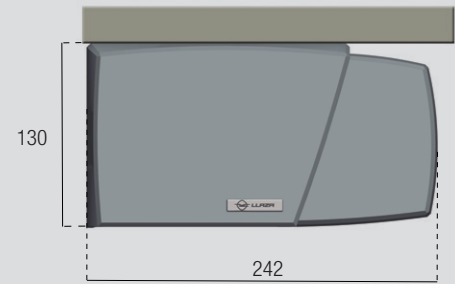

Pose plafond