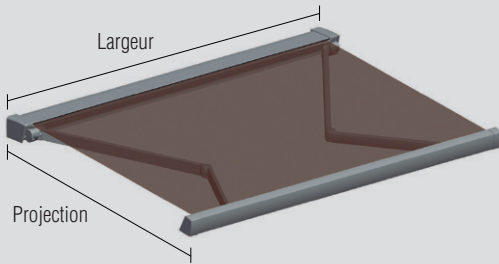

Dimensions maximales (m)

Bras N°	Max. Largeur	Max. projection
2	6,00	3,50

Manoeuvre

- ☒ Manuelle
- ☒ Motorisé
- ☒ Automatisé

Pose

- Mur
- Plafond

Possibilités d'éclairage

- ☒ Sous coffre
- ☐ Barre Charge
- ☒ Bras (Oxyon Led)

Recommandation: à partir de 3.00 m de projection utiliser un moteur

Accessoires

Lambrequin

Finitions

Laquage selon réglementation QUALICOAT

Visserie en acier inoxydable

Bras avec laquage intégral

Installations habituelles

Terrasses

Grandes terrasses

Recommandé avec bras

LLAZA-OXYON System

Oxyon-400

Oxyon Led-400