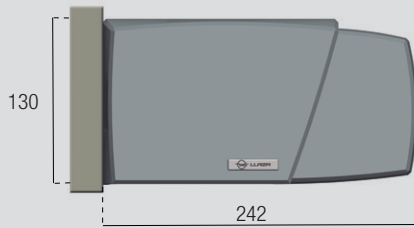

Dimensions (mm)

Pose façade