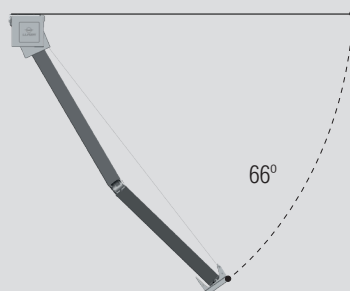

Pose

- Mur
- Plafond

Manoeuvre

- ☐ Manuelle
- ☒ Motorisé
- ☒ Automatisé

Classification

Standards: UNE-EN 13561:2015

Vent
Jusqu'à 28 km/h

Endurance
Min. 10.000 manoeuvre

Finitions

Laquage selon réglementation QUALICOAT
Visserie en acier inoxydable
Bras avec laquage intégral

Largeur minimale et nombre de bras recommandés (m)

Projection	Minimum width	
	2 Arms	
1,50	1,90	
1,75	2,14	
2,00	2,39	
2,25	2,64	
2,50	2,89	
2,75	3,14	
3,00	3,39	
3,25	3,64	
3,50	3,89	
3,75	4,14	
4,00	4,39	

Dimensions maximales pour toile (m)

	Width x projection	2 Arms
RECACRIL	RECACRIL	6,00 x 4,00
	RECSYSTEM	6,00 x 4,00
	RECWATER	5,00 x 3,00
RECScreen	RecScreen 4000P - 1%	6,00 x 3,50
	RecScreen 6000 - 2%	5,00 x 3,00
	RecScreen 7000 - 3%	6,00 x 3,50
PVC	RECAFLEX PRO	5,25 x 3,00

Recommandé avec bras

LLAZA-OXYON System

Oxyon-400
Oxyon Led-400