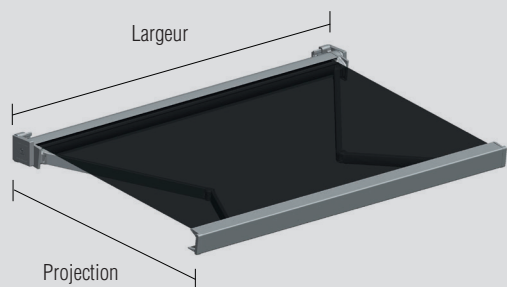

Dimensions maximales (m)

Bras N°	Max. Largeur	Max. projection
2	6,00	4,00

Dimensions (mm)