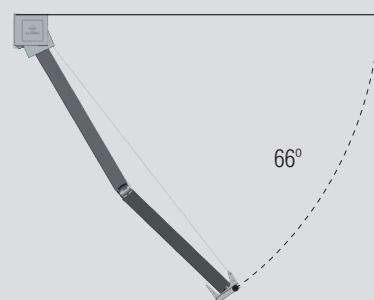

Dimensions maximales (m)

Bras N°	Max. Largeur	Max. projection
2	6,00	4,00

Dimensions (mm)

Possibilités d'éclairage

- ☐ Sous coffre
- ☒ Barre Charge
- ☒ Bras (Oxyon Led)

Installations habituelles

Inclinaison

Pose

- Mur
- Plafond

Manoeuvre

- ☐ Manuelle
- ☒ Motorisé
- ☒ Automatisé

Classification

Standards: UNE-EN 13561:2015

Vent
Jusqu'à 28 km/h

Endurance
Min. 10.000 manoeuvre

Finitions

Laquage selon réglementation QUALICOAT
Visserie en acier inoxydable
Bras avec laquage intégral

Largeur minimale et nombre de bras recommandés (m)

Projection	Minimum width	
	2 Arms	
1,50	1,90	
1,75	2,14	
2,00	2,39	
2,25	2,64	
2,50	2,89	
2,75	3,14	
3,00	3,39	
3,25	3,64	
3,50	3,89	
3,75	4,14	
4,00	4,39	

Dimensions maximales pour toile (m)

	Width x projection	2 Arms
RECACRIL	RECACRIL	6,00 x 4,00
	RECSYSTEM	6,00 x 4,00
	RECWATER	5,00 x 3,00
RECScreen	RecScreen 4000P - 1%	6,00 x 3,50
	RecScreen 6000 - 2%	5,00 x 3,00
	RecScreen 7000 - 3%	6,00 x 3,50
PVC	RECAFLEX PRO	5,25 x 3,00

Recommandé avec bras

LLAZA-OXYON System

Oxyon-400
Oxyon Led-400