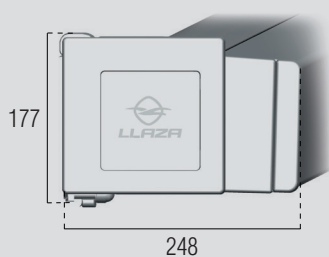

Le système de réglage de l'inclinaison est rapide et précis et ne nécessite qu'une ouverture minimale du store. Le résultat est spectaculaire.

Le STORBOX SQ-400 atteint des dimensions maximales de 6 mètres de long par 4 mètres de projection sans perdre les proportions harmonieuses données par ses formes droites et essentielles.

Dimensions maximales (m)

Bras N°	Max. Largeur	Max. projection
2	6,00	4,00

Dimensions (mm)

Pose façade

Pose plafond

Possibilités d'éclairage

- Sous coffre
- Barre Charge
- Bras (Oxyon Led)

Installations habituelles